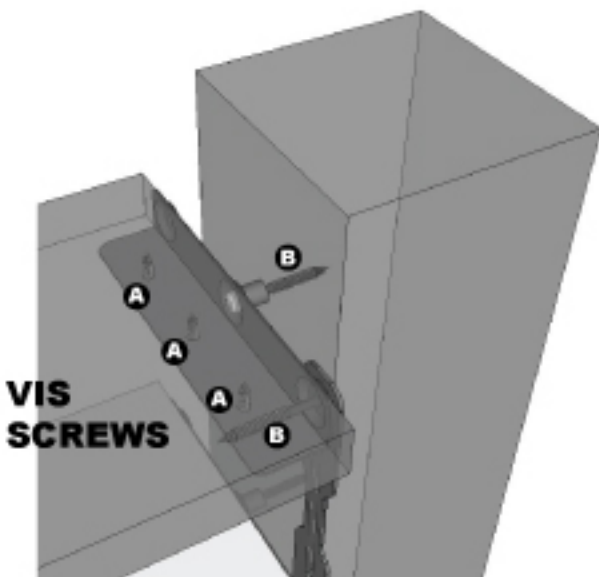

ITEM # 11060

QTÉ REQUIS
Store de 49" de haut

REQUIRED QTY
Deck sunblind of 49" height

CÔTÉ GAUCHE / LEFT SIDE

C = 22

D = 22

CÔTÉ DROIT / RIGHT SIDE

11 PLANCHES DE
5/4 (1 1/4") ou
UTILISÉ UN
1" X 6"
(Planche à clôture)

11 PLANKS OF
5/4 (1 1/4") or
USE 1" X 6"
(Board fence)

NOUS VOUS CONSEILLONS UNE LONGUEUR DE PLANCHE DE 6 PIEDS MAXIMUM
WE RECOMMEND A PLANK LENGTH OF 6 FEET (MAXIMUM)