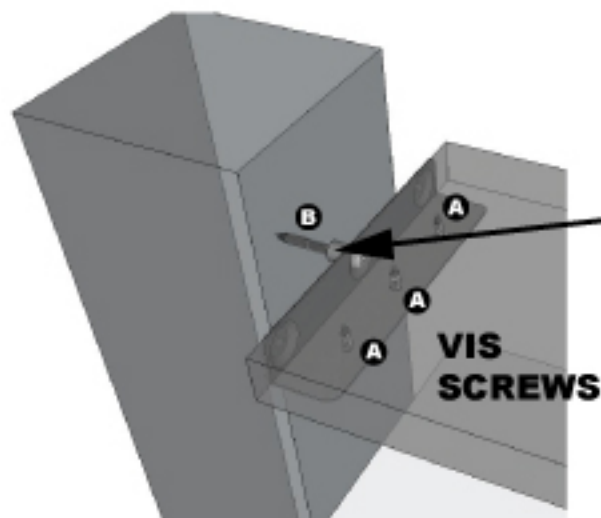

ITEM # 11060

QTÉ REQUIS
Store de 49" de haut

REQUIRED QTY
Deck sunblind of 49" height

CÔTÉ GAUCHE / LEFT SIDE

C = 22

D = 22

CÔTÉ DROIT / RIGHT SIDE

11 PLANCHES DE
5/4 (1 1/4") ou
UTILISÉ UN
1" X 6"
(Planche à clôture)

11 PLANKS OF
5/4 (1 1/4") or
USE 1" X 6"
(Board fence)

NOUS VOUS CONSEILLONS UNE LONGUEUR DE PLANCHE DE 6 PIEDS MAXIMUM
WE RECOMMEND A PLANK LENGTH OF 6 FEET (MAXIMUM)