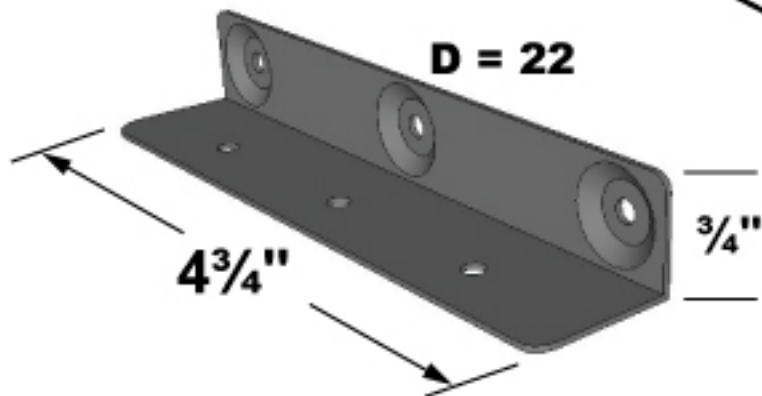

ITEM # 11060

QTÉ REQUIS
Store de 49" de haut

REQUIRED QTY
Deck sunblind of 49" height

CÔTÉ GAUCHE / LEFT SIDE

C = 22

D = 22

CÔTÉ DROIT / RIGHT SIDE

11 PLANCHES DE
5/4 (1 1/4") ou
UTILISÉ UN
1" X 6"
(Planche à clôture)

11 PLANKS OF
5/4 (1 1/4") or
USE 1" X 6"
(Board fence)

NOUS VOUS CONSEILLONS UNE LONGUEUR DE PLANCHE DE 6 PIEDS MAXIMUM
WE RECOMMEND A PLANK LENGTH OF 6 FEET (MAXIMUM)