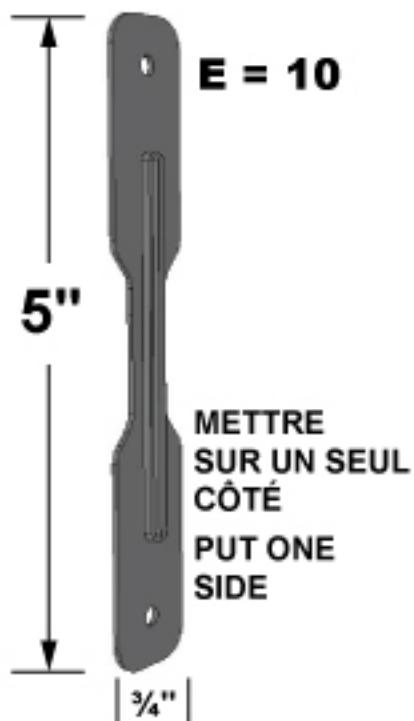

ITEM # 11060

QTÉ REQUIS
Store de 49" de haut

REQUIRED QTY
Deck sunblind of 49" height

CÔTÉ GAUCHE / LEFT SIDE

C = 22

D = 22

CÔTÉ DROIT / RIGHT SIDE

11 PLANCHES DE
5/4 (1 1/4") ou
UTILISÉ UN
1" X 6"
(Planche à clôture)

11 PLANKS OF
5/4 (1 1/4") or
USE 1" X 6"
(Board fence)

NOUS VOUS CONSEILLONS UNE LONGUEUR DE PLANCHE DE 6 PIEDS MAXIMUM
WE RECOMMEND A PLANK LENGTH OF 6 FEET (MAXIMUM)