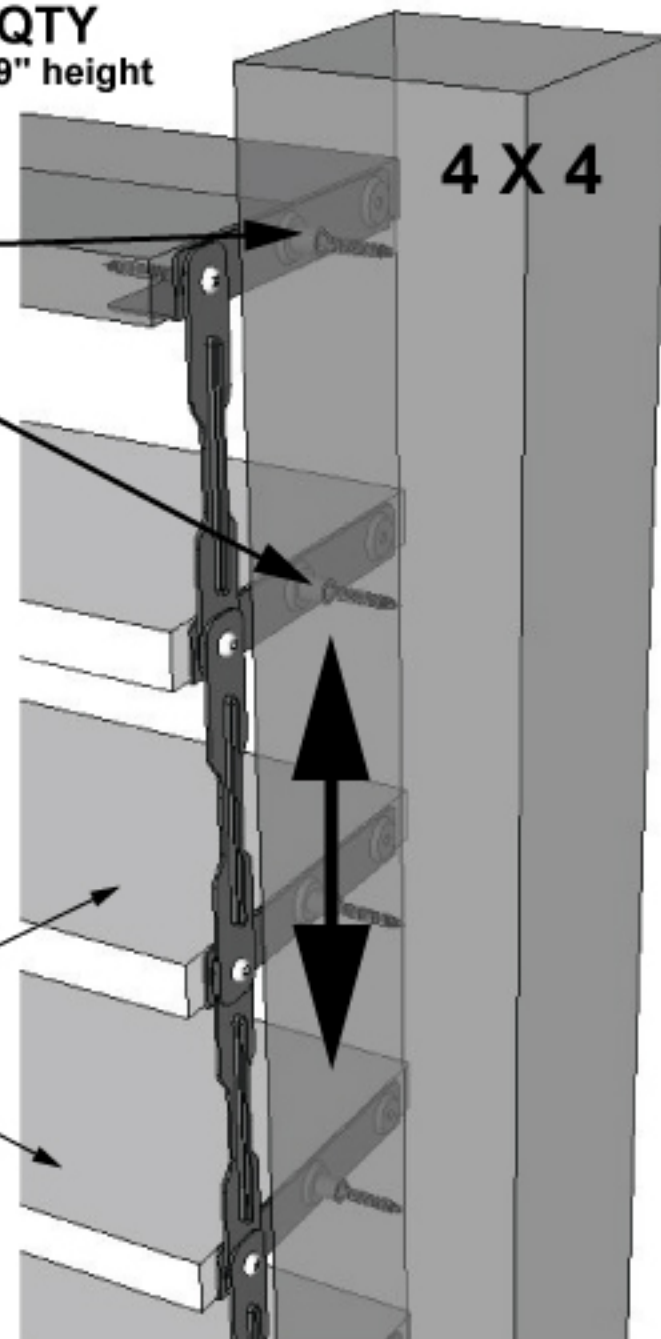

ITEM # 11060

QTÉ REQUIS
Store de 49" de haut

REQUIRED QTY
Deck sunblind of 49" height

CÔTÉ GAUCHE / LEFT SIDE

C = 22

D = 22

CÔTÉ DROIT / RIGHT SIDE

11 PLANCHES DE
5/4 (1 1/4") ou
UTILISÉ UN
1" X 6"
(Planche à clôture)

11 PLANKS OF
5/4 (1 1/4") or
USE 1" X 6"
(Board fence)

NOUS VOUS CONSEILLONS UNE LONGUEUR DE PLANCHE DE 6 PIEDS MAXIMUM
WE RECOMMEND A PLANK LENGTH OF 6 FEET (MAXIMUM)