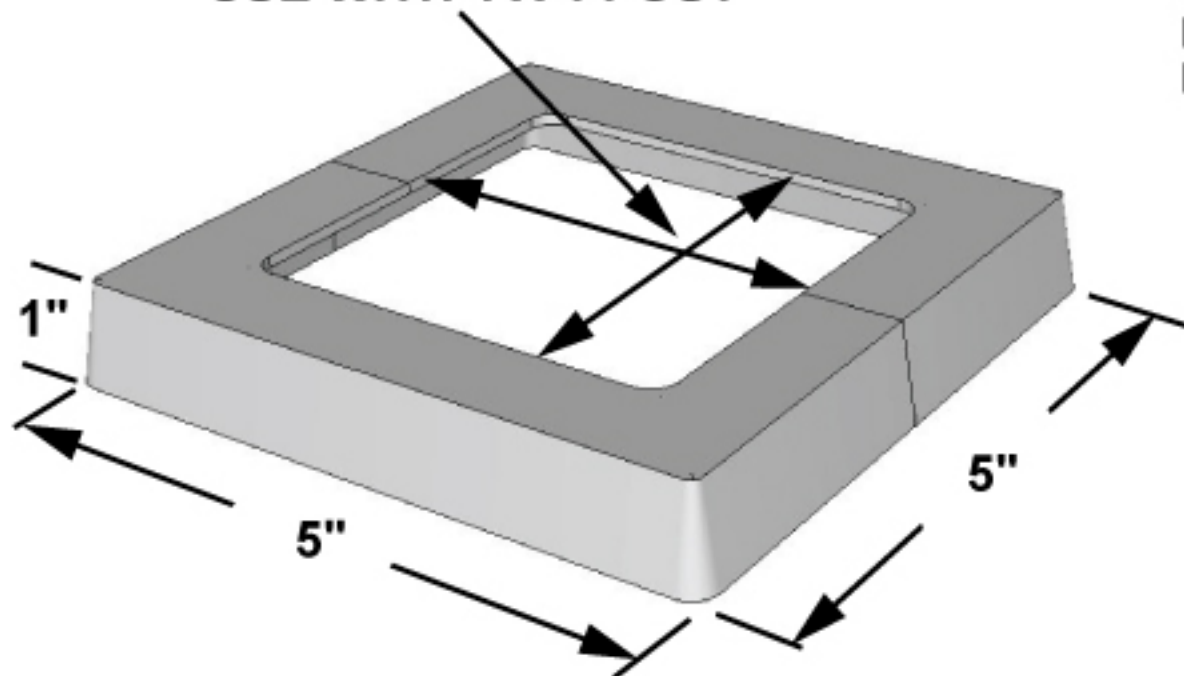

ITEM # 12000 - 12005 - 12010 - 12012

UTILISER AVEC UN 4 X 4
USE WITH 4 X 4 POST

PLAQUE EN PVC
DÉCORATIVE
PVC DECORATIVE
PLATE

FACILE À
INSTALLER
2 PARTIES
À ASSEMBLER
EASY TO
INSTALL
2 PARTS
TO ASSEMBLE

UTILISER AVEC
UNE FIXPLAK 44
USE WITH
FIXPLAK 44