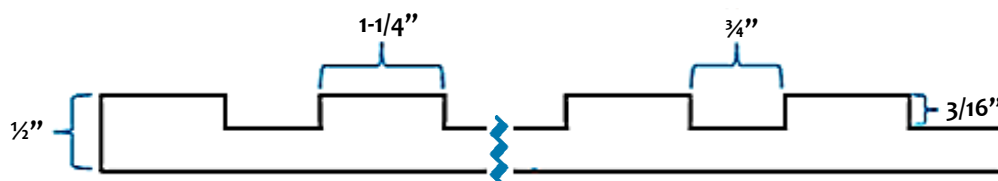

## FICHE TECHNIQUE

Le **VIZÜWALL** est un panneau mural offrant une solution décorative innovante et présentant un look haut de gamme. Destiné à un usage intérieur, il offre des possibilités d'installation créatives infinies sur murs, plafonds, îlots et meubles.

La dimension des panneaux est de **16" x 96"**, couvrant 10.67 pi<sup>2</sup> chacun.

Ces panneaux sont fabriqués à base de MDF (panneau de fibre à densité moyenne), soit naturel ou coloré en noir dans la masse. Tous les panneaux sont conformes aux normes environnementales les plus strictes (CARB II, TSCA VI).