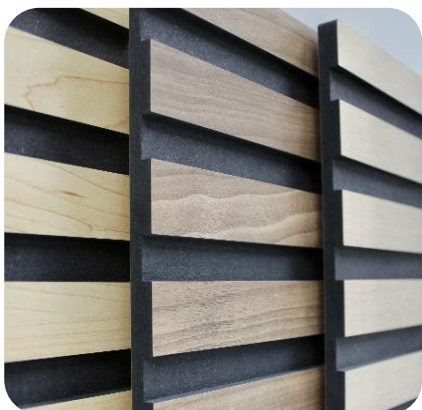

## FICHE TECHNIQUE

Le **VIZÜWALL** est un panneau mural offrant une solution décorative innovante et présentant un look haut de gamme. Destiné à un usage intérieur, il offre des possibilités d'installation créatives infinies sur murs, plafonds, îlots et meubles.

La dimension des panneaux est de **16" x 96"**, couvrant 10.67 pi<sup>2</sup> chacun.

Ces panneaux sont fabriqués à base de MDF (panneau de fibre à densité moyenne), soit naturel ou coloré en noir dans la masse. Tous les panneaux sont conformes aux normes environnementales les plus strictes (CARB II, TSCA VI).

Deux options sont disponibles, soit les panneaux bruts, prêts à peindre ou à laquer (sans aucun recouvrement) ou recouvert d'un papier décor, imprégné de résine de mélamine et thermofusionné au MDF, permettant un look moderne et une importante résistance aux éraflures.